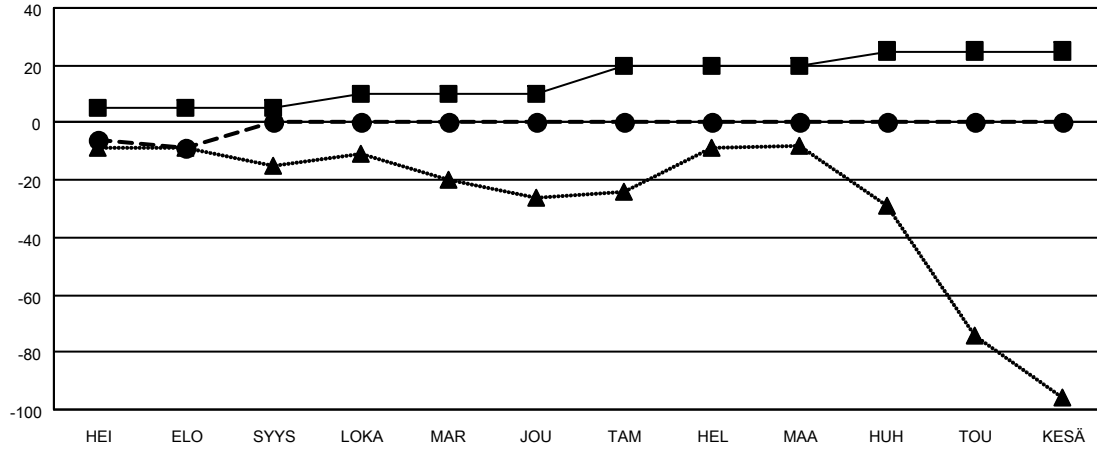

TAVOITTEET JA JÄSENET, KUMULATIIVINEN

LAKKAUTETUT KLUBIT: 0	7 CLUBS OF 76 LISÄNNYT YHDEN TAI USEAMMAN UUTTA JÄSENTÄ	<u>SUKUPUOLIJAKAUMA</u>	
<u>ERONNEET JÄSENET</u>		MIES	1,270 (69.59%)
KUOLLUT	1	NAINEN	555 (30.41%)
KLUBI LAKKAUTETTU	0	NON BINARY	0 (0.00%)
MUU	19	PREFER NOT TO ANSWER	0 (0.00%)
YHTEENSÄ	20	PERHEJÄSENIÄ YHTEENSÄ	6
	KLIKKAÄ TÄSTÄ NÄHDÄKSESI KUMULATIIVISET JÄSENTIEDOT	PERHEJÄSENET, JOTKA MAKSAVAT PUOLET JÄSENMAKSUSTA	3