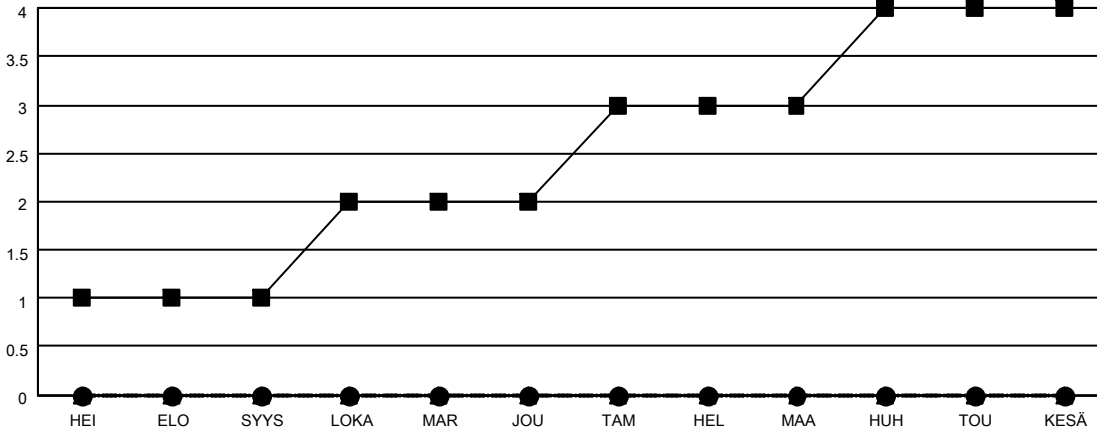

# MONTHLY MEMBERSHIP PROGRESS REPORT

SIJAINTI FINLAND

District 107 C

Results as of: 8/31/2023

Klubit			
TULOKSET 2023-2024			
NELJÄNNES	UUDEN KLUBIN TAVOITE	UUDET KLUBIT	LOPETETUT KLUBIT
HEI/ELO/SYYS	1	0	0
LOKA/MAR/JOU	1	0	0
TAM/HEL/MAA	1	0	0
HUH/TOU/KESÄ	1	0	0

jäsentä			
TULOKSET 2023-2024			
NELJÄNNES	JÄSENKASVUN NETTOTAVOITE	TOTEUTUNUT JÄSENKASVU	POISTETUT JÄSENET (mukaan lukien siirrot)
HEI/ELO/SYYS	5	12	20
LOKA/MAR/JOU	5	0	0
TAM/HEL/MAA	10	0	0
HUH/TOU/KESÄ	5	0	0

TAVOITTEET JA UUDET KLUBIT, KUMULATIIVINEN

TAVOITTEET JA JÄSENET, KUMULATIIVINEN

LAKKAUTETUT KLUBIT: 0	7 CLUBS OF 76 LISÄNNYT YHDEN TAI USEAMMAN UUTTA JÄSENTÄ	<u>SUKUPUOLIJAKAUMA</u>	
<u>ERONNEET JÄSENET</u>		MIES	1,270 (69.59%)
KUOLLUT	1	NAINEN	555 (30.41%)
KLUBI LAKKAUTETTU	0	NON BINARY	0 (0.00%)
MUU	19	PREFER NOT TO ANSWER	0 (0.00%)
YHTEENSÄ	20	PERHEJÄSENIÄ YHTEENSÄ	6
	<a href="#">KLIKKAÄ TÄSTÄ NÄHDÄKSESI KUMULATIIVISET JÄSENTIEDOT</a>	PERHEJÄSENET, JOTKA MAKSAVAT PUOLET JÄSENMAKSUSTA	3